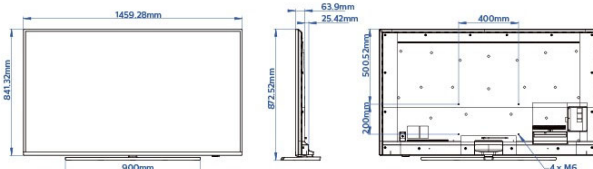

Размеры

- Размеры корпуса (Ш x В x Г): 1459 x 841 x 64/86 миллиметра
- Размеры устройства с подставкой (Ш x В x Г): 1459 x 841 x 267 миллиметра
- Вес продукта: 25,8 кг
- Вес изделия с подставкой: 29,5 кг
- Совместимое настенное крепление VESA: M6, 400 x 200 мм