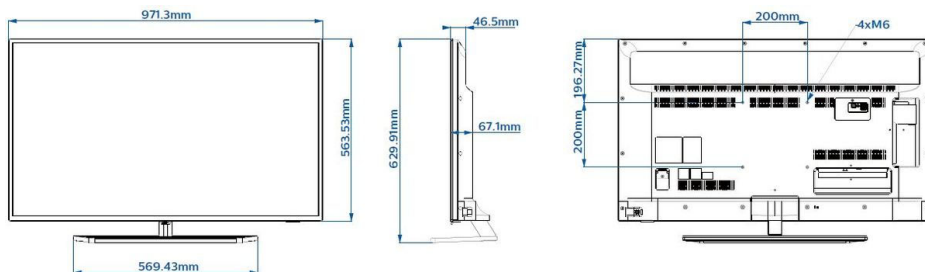

Размеры

- Размеры корпуса (Ш x В x Г): 971 x 564 x 67/77 миллиметра
- Размеры устройства с подставкой (Ш x В x Г): 971 x 629 x 205 миллиметра
- Вес продукта: 8,9 кг
- Вес изделия с подставкой: 11,4 кг
- Совместимое настенное крепление VESA: 200 x 200 мм, M6