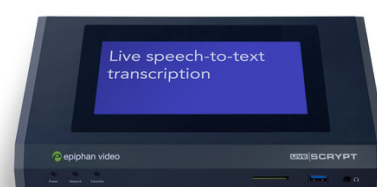

LiveScript

Синхронное
преобразование речи в
текст с помощью AI